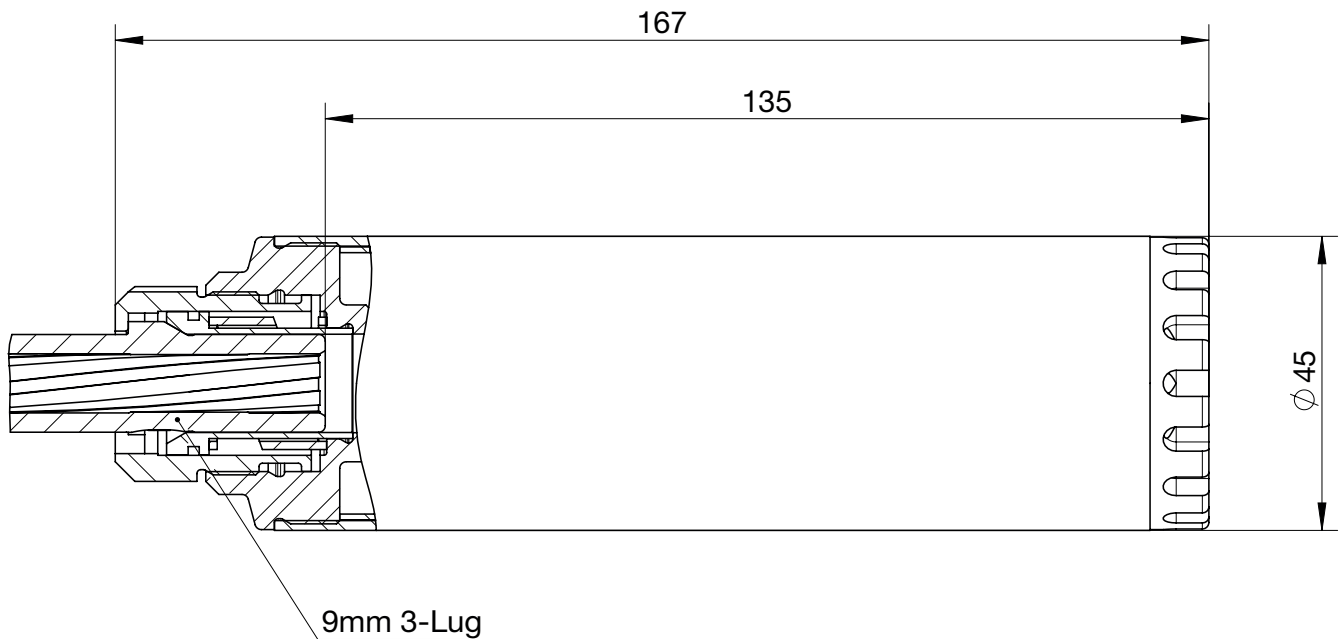

## RBS QD Compact Kal. 9mm

Weitere Infos zum Produkt

- Kal. 9mm
- mit QD - Schnellverschluss kompatibel zu 9mm 3-Lug Schnittstelle
- 17dB A Geräuschreduktion

### Technische Daten

Bezeichnung	RBS QD Compact Kal. 9mm
Hersteller	B&T AG - Switzerland
Artikel-Nr.	SD-123021
Anschluss	Schnellverschluss 9mm 3-Lug Schnittstelle
Kaliber	9mm
Länge	167 mm
Länge über Lauf	135 mm
Rohrdurchmesser	45 mm
Gewicht Schalldämpfer	~350 g
Material	Aluminium, Stahl
Farbe	Schwarz - Cerakote Lackierung möglich
Oberflächenbehandlung	Harteloxiert, Teniferiert QPQ
Geräuschreduktion	~ 17dB A
Lebenserwartung	min. 5.000 Schuss
Dauerfeuertauglich	90 Schuss (3x30 Schuss Magazine)
Ausstemperaturbereich für den Einsatz	-45°C...70°C

## Abmessungen

## Zubehör

Bezeichnung	Kaliber	Gewinde	Artikel-Nr.	Bild
3-Lug Adapter	9mm	1/2"-28 UNEF	BT-122506	

Andere Gewindegrößen auf Anfrage verfügbar.

Alle Rechte vorbehalten. Die angegebenen Daten dienen allein der Produktbeschreibung und sind nicht als zugesicherte Eigenschaften im rechtlichen Sinne zu verstehen. Die Angaben entbinden den Anwender nicht von eigenen Beurteilungen und Prüfungen. Auf Grund kontinuierlicher Verbesserungen der Produkte sind Änderungen der in diesem Datenblatt gemachten Produktspezifikationen vorbehalten.