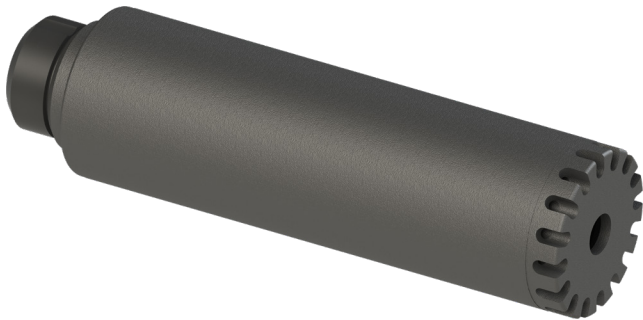

## RBS QD Compact Kal. 9mm

Weitere Infos zum Produkt

- Kal. 9mm
- mit QD - Schnellverschluss kompatibel zu 9mm 3-Lug Schnittstelle
- 17dB A Geräuschreduktion

### Technische Daten

Bezeichnung	RBS QD Compact Kal. 9mm
Hersteller	B&T AG - Switzerland
Artikel-Nr.	SD-123021
Anschluss	Schnellverschluss 9mm 3-Lug Schnittstelle
Kaliber	9mm
Länge	167 mm
Länge über Lauf	135 mm
Rohrdurchmesser	45 mm
Gewicht Schalldämpfer	~350 g
Material	Aluminium, Stahl
Farbe	Schwarz - Cerakote Lackierung möglich
Oberflächenbehandlung	Harteloxiert, Teniferiert QPQ
Geräuschreduktion	~ 17dB A
Lebenserwartung	min. 5.000 Schuss
Dauerfeuertauglich	90 Schuss (3x30 Schuss Magazine)
Ausstemperaturbereich für den Einsatz	-45°C...70°C

## Zubehör

Bezeichnung	Kaliber	Gewinde	Artikel-Nr.	Bild
3-Lug Adapter	9mm	1/2"-28 UNEF	BT-122506	

Andere Gewindegrößen auf Anfrage verfügbar.

Alle Rechte vorbehalten. Die angegebenen Daten dienen allein der Produktbeschreibung und sind nicht als zugesicherte Eigenschaften im rechtlichen Sinne zu verstehen. Die Angaben entbinden den Anwender nicht von eigenen Beurteilungen und Prüfungen. Auf Grund kontinuierlicher Verbesserungen der Produkte sind Änderungen der in diesem Datenblatt gemachten Produktspezifikationen vorbehalten.