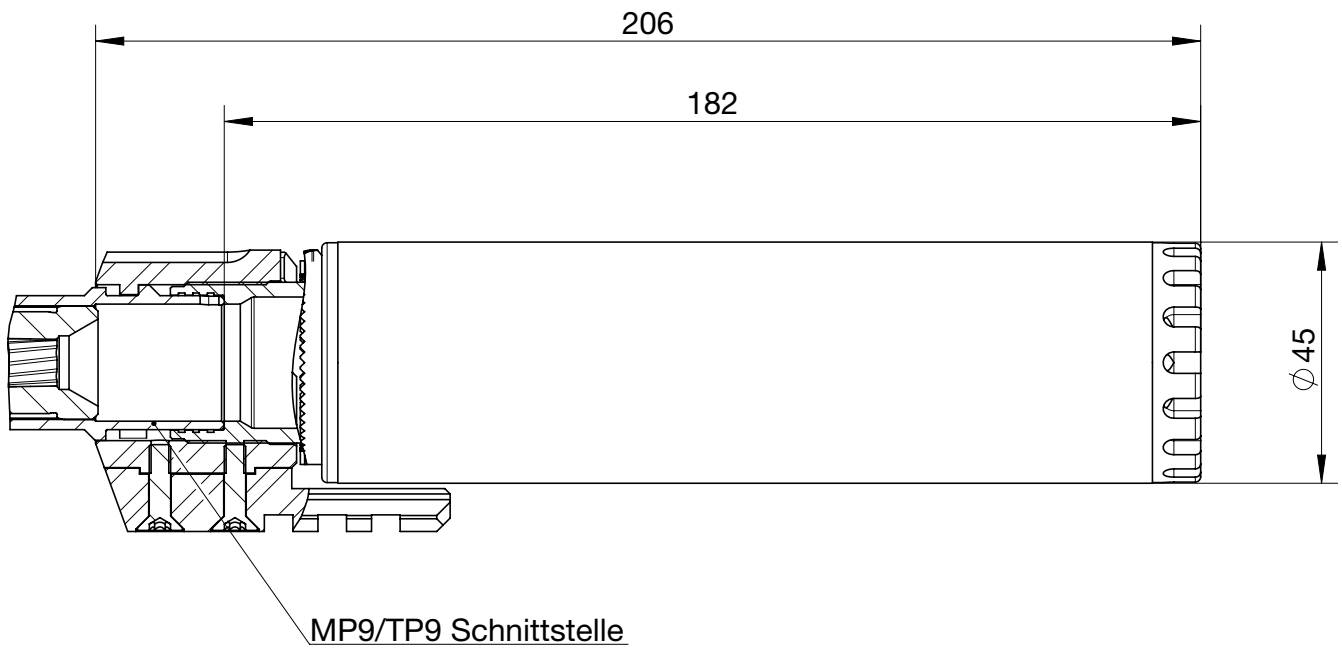

Abmessungen

Alle Rechte vorbehalten. Die angegebenen Daten dienen allein der Produktbeschreibung und sind nicht als zugesicherte Eigenschaften im rechtlichen Sinne zu verstehen. Die Angaben entbinden den Anwender nicht von eigenen Beurteilungen und Prüfungen. Auf Grund kontinuierlicher Verbesserungen der Produkte sind Änderungen der in diesem Datenblatt gemachten Produktspezifikationen vorbehalten.