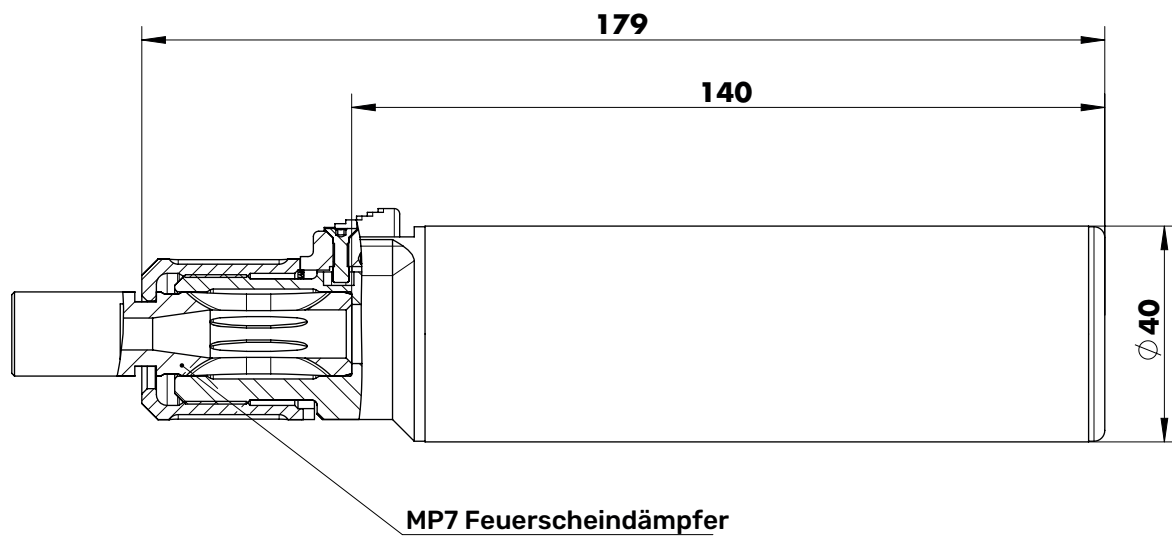

Rotex-LMX Kal. 4.6 mm x 30

Weitere Infos zum Produkt

- mit QD - Schnellverschluss
- Kal. 4.6 mm x 30
- passend zu HK MP7
- 37dB A Geräuschreduktion

Technische Daten

Bezeichnung	Rotex-LMX
Hersteller	B&T AG - Switzerland
Artikel-Nr.	SD-123198
Anschluss	QD - Schnellverschluss
Kaliber	4.6mm x 30
Länge	179 mm
Länge über Lauf	140 mm
Rohrdurchmesser	40 mm
Gewicht Schalldämpfer	340 g
Material	Aluminium, Stahl
Farbe	Schwarz / Cerakote Lackierung auf Wunsch
Oberflächenbehandlung	Harteloxiert, Teniferiert QPQ
Geräuschreduktion	~37 dB A
Lebenserwartung	min. 5.000 Schuss
Dauerfeuertauglich	Ja
Aussentemperaturbereich für den Einsatz:	-45°C...70°C

Abmessungen

Alle Rechte vorbehalten. Die angegebenen Daten dienen allein der Produktbeschreibung und sind nicht als zugesicherte Eigenschaften im rechtlichen Sinne zu verstehen. Die Angaben entbinden den Anwender nicht von eigenen Beurteilungen und Prüfungen. Auf Grund kontinuierlicher Verbesserungen der Produkte sind Änderungen der in diesem Datenblatt gemachten Produktspezifikationen vorbehalten.