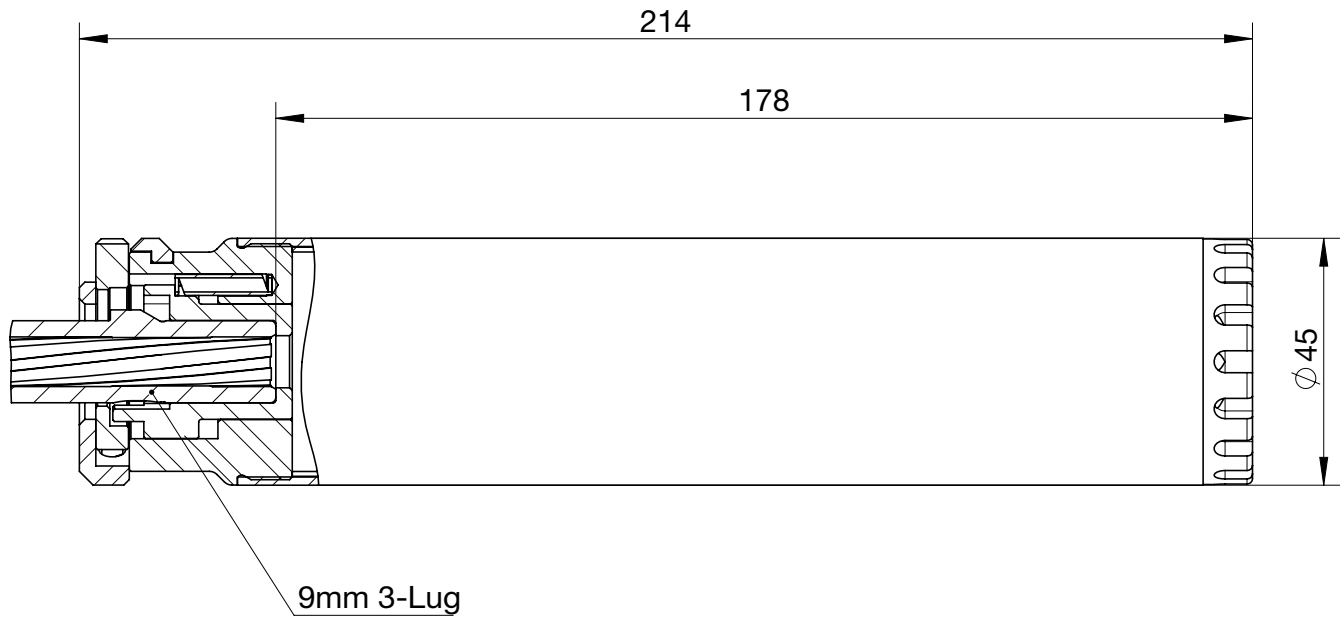

## RBS SQD Kal. 9mm

Weitere Infos zum Produkt

- Kal. 9mm
- mit QD - Schnellverschluss kompatibel zu 9mm 3-Lug Schnittstelle
- 22dB A Geräuschreduktion

### Technische Daten

Bezeichnung	RBS SQD Kal. 9mm
Hersteller	B&T AG - Switzerland
Artikel-Nr.	SD-123377
Anschluss	Schnellverschluss 9mm 3-Lug Schnittstelle
Kaliber	9mm
Länge	214 mm
Länge über Lauf	178 mm
Rohrdurchmesser	45 mm
Gewicht Schalldämpfer	~460 g
Material	Aluminium, Stahl
Farbe	Schwarz - Cerakote Lackierung möglich
Oberflächenbehandlung	Harteloxiert, Teniferiert QPQ
Geräuschreduktion	~ 22dB A
Lebenserwartung	min. 5.000 Schuss
Dauerfeuertauglich	90 Schuss (3x30 Schuss Magazine)
Aussentemperaturbereich für den Einsatz	-45°C...70°C

## Abmessungen

## Zubehör

Bezeichnung	Kaliber	Gewinde	Artikel-Nr.	Bild
3-Lug Adapter	9mm	1/2"-28 UNEF	BT-122506	

Andere Gewindegrößen auf Anfrage verfügbar.

Alle Rechte vorbehalten. Die angegebenen Daten dienen allein der Produktbeschreibung und sind nicht als zugesicherte Eigenschaften im rechtlichen Sinne zu verstehen. Die Angaben entbinden den Anwender nicht von eigenen Beurteilungen und Prüfungen. Auf Grund kontinuierlicher Verbesserungen der Produkte sind Änderungen der in diesem Datenblatt gemachten Produktspezifikationen vorbehalten.