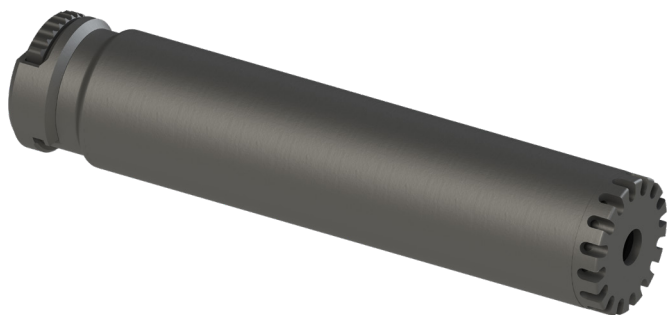

## RBS SQD Kal. 9mm

Weitere Infos zum Produkt

- Kal. 9mm
- mit QD - Schnellverschluss kompatibel zu 9mm 3-Lug Schnittstelle
- 22dB A Geräuschreduktion

### Technische Daten

Bezeichnung	RBS SQD Kal. 9mm
Hersteller	B&T AG - Switzerland
Artikel-Nr.	SD-123377
Anschluss	Schnellverschluss 9mm 3-Lug Schnittstelle
Kaliber	9mm
Länge	214 mm
Länge über Lauf	178 mm
Rohrdurchmesser	45 mm
Gewicht Schalldämpfer	~460 g
Material	Aluminium, Stahl
Farbe	Schwarz - Cerakote Lackierung möglich
Oberflächenbehandlung	Harteloxiert, Teniferiert QPQ
Geräuschreduktion	~ 22dB A
Lebenserwartung	min. 5.000 Schuss
Dauerfeuertauglich	90 Schuss (3x30 Schuss Magazine)
Aussentemperaturbereich für den Einsatz	-45°C...70°C

## Zubehör

Bezeichnung	Kaliber	Gewinde	Artikel-Nr.	Bild
3-Lug Adapter	9mm	1/2"-28 UNEF	BT-122506	

Andere Gewindegrößen auf Anfrage verfügbar.

Alle Rechte vorbehalten. Die angegebenen Daten dienen allein der Produktbeschreibung und sind nicht als zugesicherte Eigenschaften im rechtlichen Sinne zu verstehen. Die Angaben entbinden den Anwender nicht von eigenen Beurteilungen und Prüfungen. Auf Grund kontinuierlicher Verbesserungen der Produkte sind Änderungen der in diesem Datenblatt gemachten Produktspezifikationen vorbehalten.