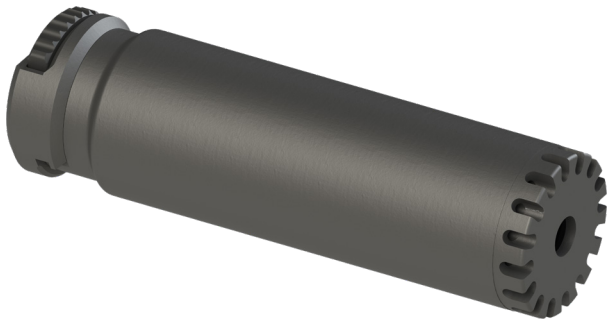

RBS SQD Compact Kal. 9mm

Weitere Infos zum Produkt

- Kal. 9mm
- mit QD - Schnellverschluss kompatibel zu 9mm 3-Lug Schnittstelle
- 17dB A Geräuschreduktion

Technische Daten

Bezeichnung	RBS SQD Compact Kal. 9mm
Hersteller	B&T AG - Switzerland
Artikel-Nr.	SD-123378
Anschluss	Schnellverschluss 9mm 3-Lug Schnittstelle
Kaliber	9mm
Länge	157 mm
Länge über Lauf	121 mm
Rohrdurchmesser	45 mm
Gewicht Schalldämpfer	~385 g
Material	Aluminium, Stahl
Farbe	Schwarz - Cerakote Lackierung möglich
Oberflächenbehandlung	Harteloxiert, Teniferiert QPQ
Geräuschreduktion	~ 17dB A
Lebenserwartung	min. 5.000 Schuss
Dauerfeuertauglich	90 Schuss (3x30 Schuss Magazine)
Aussentemperaturbereich für den Einsatz	-45°C...70°C

Abmessungen

Zubehör

Bezeichnung	Kaliber	Gewinde	Artikel-Nr.	Bild
3-Lug Adapter	9mm	1/2"-28 UNEF	BT-122506	

Andere Gewindegrößen auf Anfrage verfügbar.

Alle Rechte vorbehalten. Die angegebenen Daten dienen allein der Produktbeschreibung und sind nicht als zugesicherte Eigenschaften im rechtlichen Sinne zu verstehen. Die Angaben entbinden den Anwender nicht von eigenen Beurteilungen und Prüfungen. Auf Grund kontinuierlicher Verbesserungen der Produkte sind Änderungen der in diesem Datenblatt gemachten Produktspezifikationen vorbehalten.