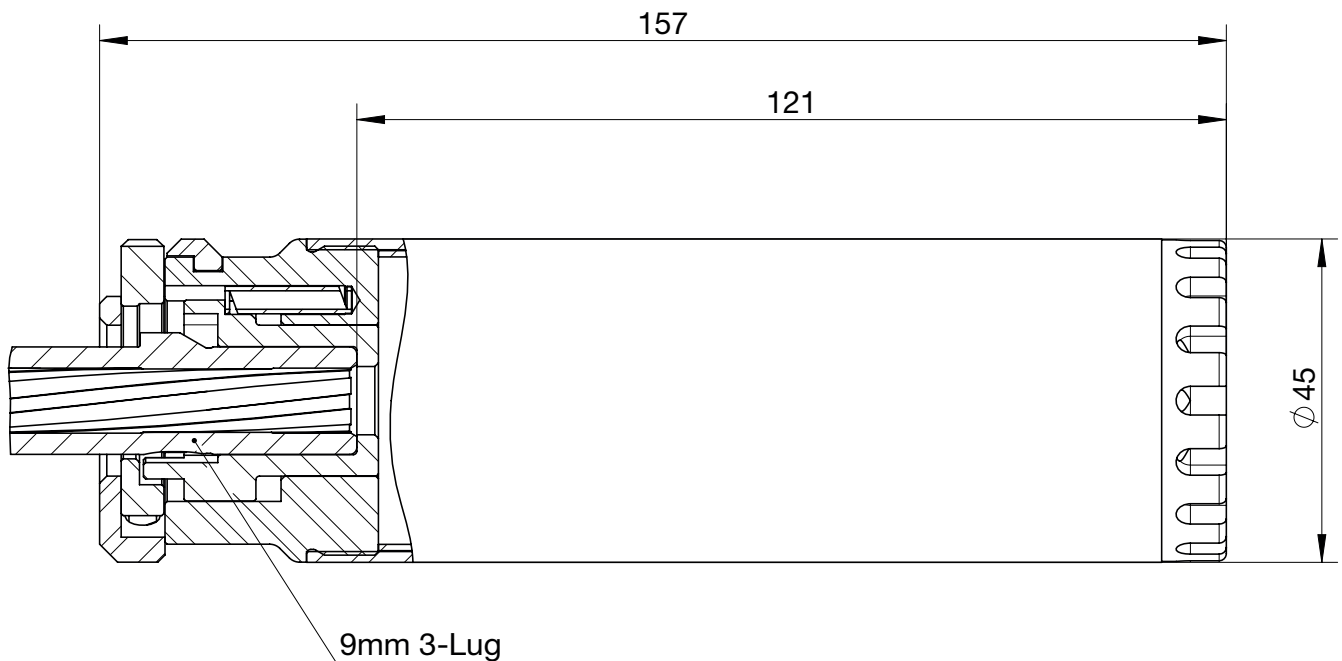

RBS SQD Compact Kal. 9mm

Weitere Infos zum Produkt

- Kal. 9mm
- mit QD - Schnellverschluss kompatibel zu 9mm 3-Lug Schnittstelle
- 17dB A Geräuschreduktion

Technische Daten

Bezeichnung	RBS SQD Compact Kal. 9mm
Hersteller	B&T AG - Switzerland
Artikel-Nr.	SD-123378
Anschluss	Schnellverschluss 9mm 3-Lug Schnittstelle
Kaliber	9mm
Länge	157 mm
Länge über Lauf	121 mm
Rohrdurchmesser	45 mm
Gewicht Schalldämpfer	~385 g
Material	Aluminium, Stahl
Farbe	Schwarz - Cerakote Lackierung möglich
Oberflächenbehandlung	Harteloxiert, Teniferiert QPQ
Geräuschreduktion	~ 17dB A
Lebenserwartung	min. 5.000 Schuss
Dauerfeuertauglich	90 Schuss (3x30 Schuss Magazine)
Aussentemperaturbereich für den Einsatz	-45°C...70°C

Abmessungen

Zubehör

Bezeichnung	Kaliber	Gewinde	Artikel-Nr.	Bild
3-Lug Adapter	9mm	1/2"-28 UNEF	BT-122506	

Andere Gewindegrößen auf Anfrage verfügbar.

Alle Rechte vorbehalten. Die angegebenen Daten dienen allein der Produktbeschreibung und sind nicht als zugesicherte Eigenschaften im rechtlichen Sinne zu verstehen. Die Angaben entbinden den Anwender nicht von eigenen Beurteilungen und Prüfungen. Auf Grund kontinuierlicher Verbesserungen der Produkte sind Änderungen der in diesem Datenblatt gemachten Produktspezifikationen vorbehalten.