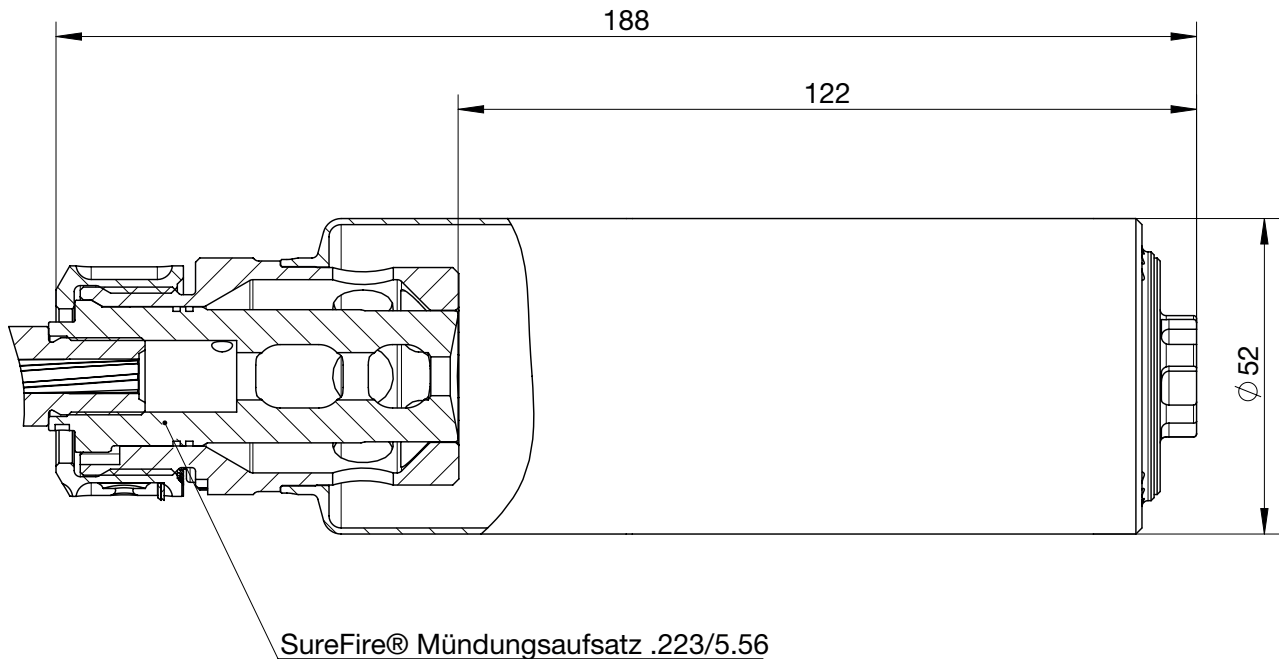

RBS QDSF Kal. 5.56/.223

Weitere Infos zum Produkt

- mit QD - Schnellverschluss kompatibel zu SureFire® Mündungsaufsätzen
- 22dB A Geräuschreduktion
- Thermax/Inconel Blenden

Technische Daten

Bezeichnung	RBS QDSF Kal. 5.56/.223
Hersteller	B&T AG - Schweiz
Artikel-Nr.	SD-123536
Anschluss	Schnellverschluss SureFire® Mündungsaufsätze
Kaliber	5.56x45/.223 Remington
Länge	188 mm
Länge über Lauf	122 mm
Rohrdurchmesser	52 mm
Gewicht Schalldämpfer	~620 g
Material	Stahl, Rostfreier Stahl
Farbe	Schwarz/Grau - Cerakote Lackierung möglich
Oberflächenbehandlung	Teniferiert QPQ
Geräuschreduktion	~ 22dB A
Kadenzerrhöhung	~ 3%
Lebenserwartung	min. 5.000 Schuss
Dauerfeuertauglich	Ja
Aussentemperaturbereich für den Einsatz:	-45°C...70°C

Abmessungen

Kompatible SureFire® Mündungsaufsätze

Beschreibung	Typ	Bild
Kompensator	SFMB-556	
Feuerscheindämpfer	SF3P-556	
Warcomp	Warcomp-556	

Alle Rechte vorbehalten. Die angegebenen Daten dienen allein der Produktbeschreibung und sind nicht als zugesicherte Eigenschaften im rechtlichen Sinne zu verstehen. Die Angaben entbinden den Anwender nicht von eigenen Beurteilungen und Prüfungen. Auf Grund kontinuierlicher Verbesserungen der Produkte sind Änderungen der in diesem Datenblatt gemachten Produktspezifikationen vorbehalten.