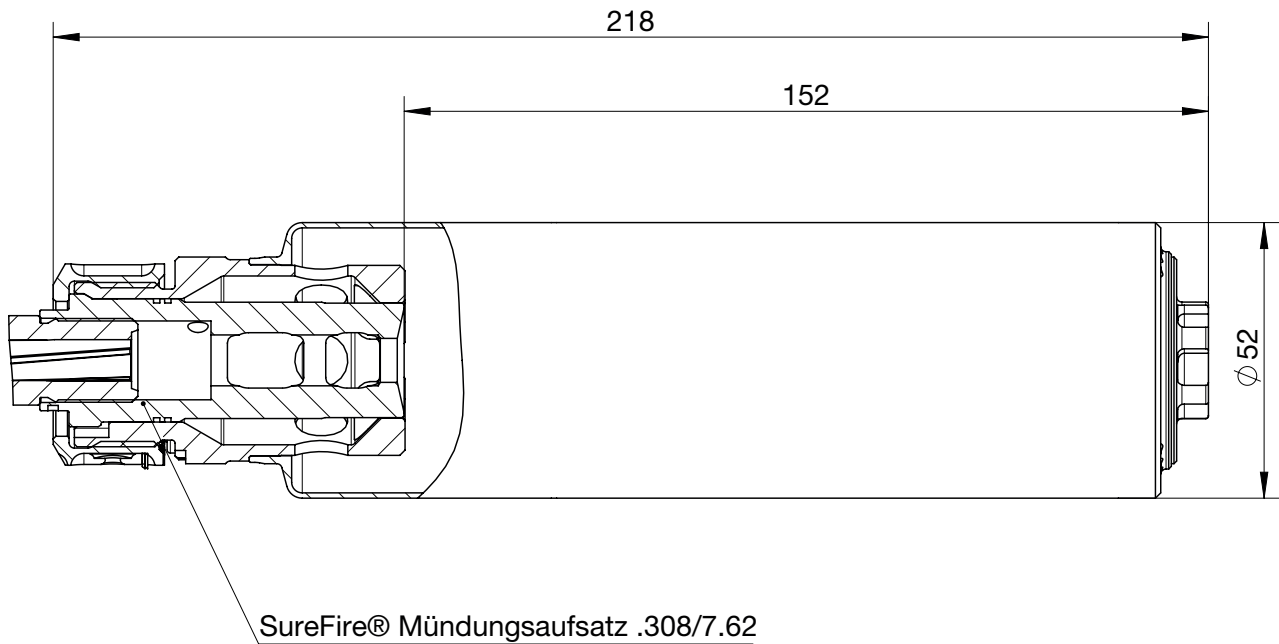

RBS QDSF Kal. 7.62/.308

Weitere Infos zum Produkt

- mit QD - Schnellverschluss kompatibel zu SureFire® Mündungsaufsätzen
- 21dB A Geräuschreduktion
- Thermax/Inconel Blenden

Technische Daten

Bezeichnung	RBS QDSF Kal. 7.62/.308
Hersteller	B&T AG - Schweiz
Artikel-Nr.	SD-123537
Anschluss	Schnellverschluss SureFire® Mündungsaufsätze
Kaliber	7.62x51/.308 Winchester
Länge	218 mm
Länge über Lauf	152 mm
Rohrdurchmesser	52 mm
Gewicht Schalldämpfer	~685 g
Material	Stahl, Rostfreier Stahl
Farbe	Schwarz/Grau - Cerakote Lackierung möglich
Oberflächenbehandlung	Teniferiert QPQ
Geräuschreduktion	~ 21dB A
Kadenzerrhöhung	~ 5%
Lebenserwartung	min. 5.000 Schuss
Dauerfeuertauglich	Ja
Aussentemperaturbereich für den Einsatz:	-45°C...70°C

Abmessungen

Kompatible SureFire® Mündungsaufsätze

Beschreibung	Typ	Bild
Kompensator	SFMB-762	
Feuerscheindämpfer	SF3P-762	
Warcomp	Warcomp-762	

Alle Rechte vorbehalten. Die angegebenen Daten dienen allein der Produktbeschreibung und sind nicht als zugesicherte Eigenschaften im rechtlichen Sinne zu verstehen. Die Angaben entbinden den Anwender nicht von eigenen Beurteilungen und Prüfungen. Auf Grund kontinuierlicher Verbesserungen der Produkte sind Änderungen der in diesem Datenblatt gemachten Produktspezifikationen vorbehalten.