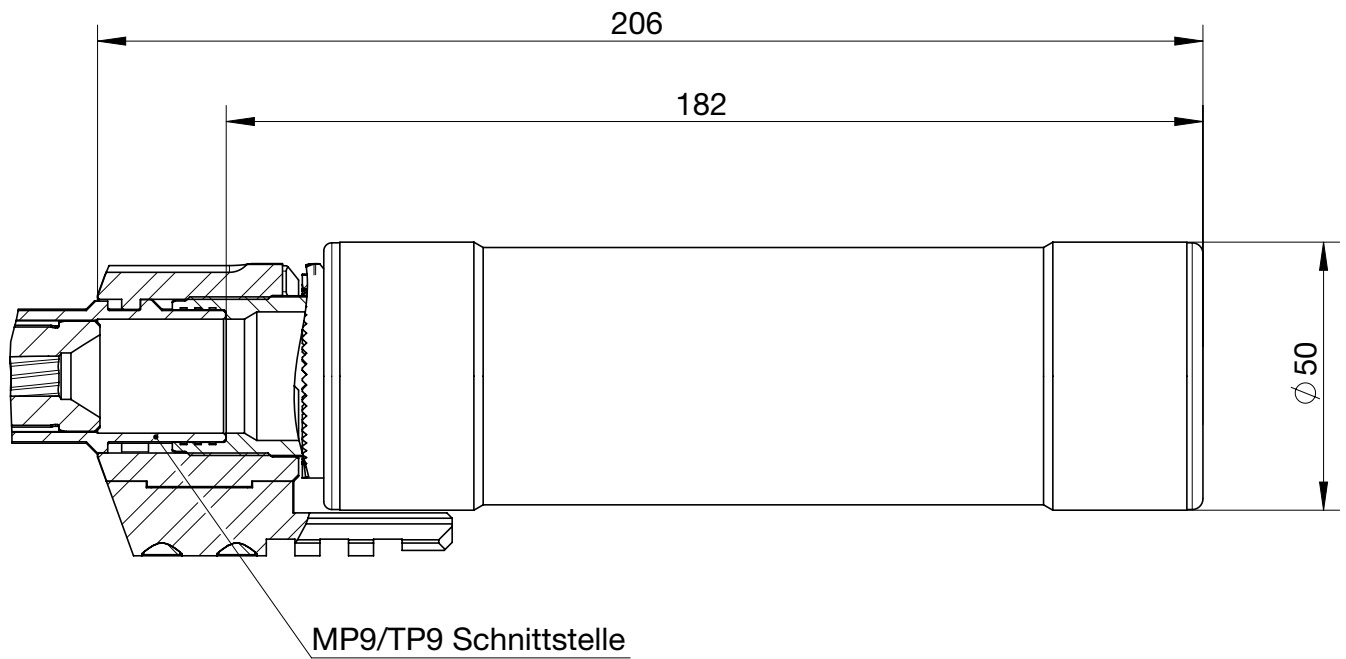

QD MP9/TP9 Kal. 9mm

Weitere Infos zum Produkt

- Kal. 9mm
- mit QD - Schnellverschluss kompatibel zu MP9/TP9 Schnittstelle
- 33dB A Geräuschreduktion

Technische Daten

Bezeichnung	QD MP9/TP9 Kal. 9mm
Hersteller	B&T AG - Switzerland
Artikel-Nr.	SD-988400
Anschluss	Schnellverschluss MP9/TP9 Schnittstelle
Kaliber	9mm
Länge	206 mm
Länge über Lauf	182 mm
Rohrdurchmesser	50 mm
Gewicht Schalldämpfer	~435 g
Material	Aluminium, Stahl
Farbe	Schwarz - Cerakote Lackierung möglich
Oberflächenbehandlung	Harteloxiert, Teniferiert QPQ
Geräuschreduktion	~ 33dB A
Lebenserwartung	min. 5.000 Schuss
Dauerfeuertauglich	90 Schuss (3x30 Schuss Magazine)
Aussentemperaturbereich für den Einsatz	-45°C...70°C

Abmessungen

Alle Rechte vorbehalten. Die angegebenen Daten dienen allein der Produktbeschreibung und sind nicht als zugesicherte Eigenschaften im rechtlichen Sinne zu verstehen. Die Angaben entbinden den Anwender nicht von eigenen Beurteilungen und Prüfungen. Auf Grund kontinuierlicher Verbesserungen der Produkte sind Änderungen der in diesem Datenblatt gemachten Produktspezifikationen vorbehalten.