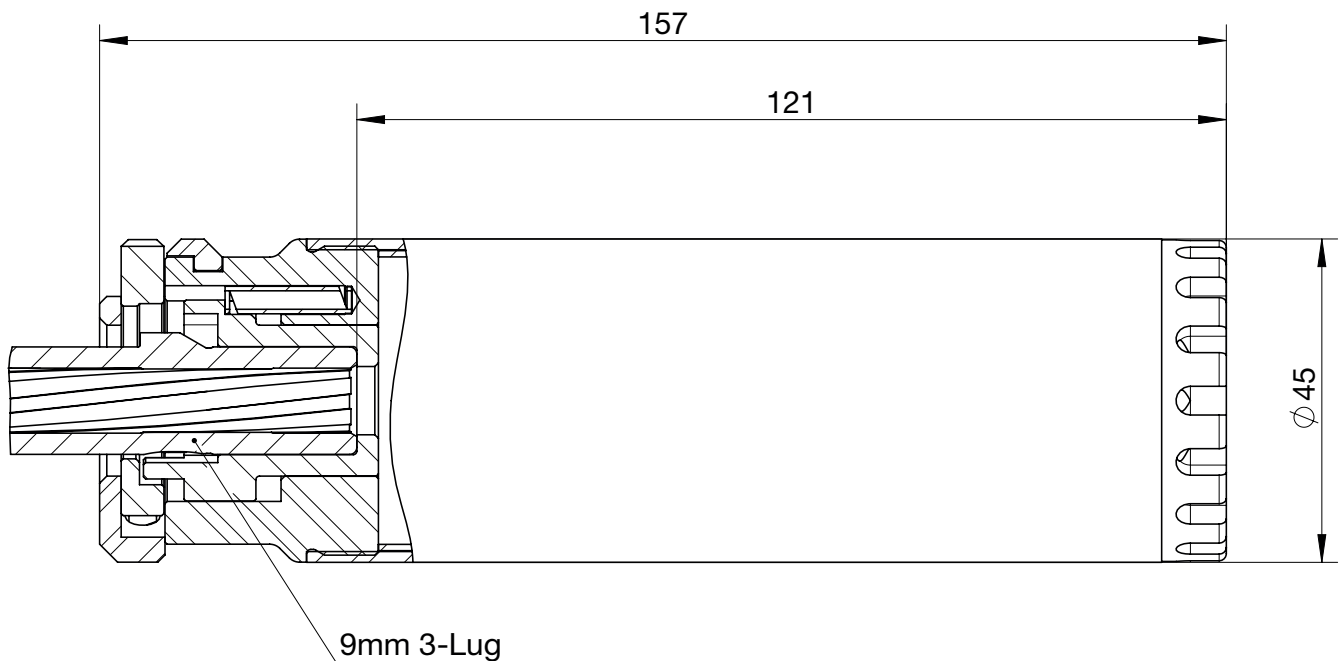

## RBS SQD Compact Kal. 9mm

Weitere Infos zum Produkt

- Kal. 9mm
- mit QD - Schnellverschluss kompatibel zu 9mm 3-Lug Schnittstelle
- 17dB A Geräuschreduktion

### Technische Daten

Bezeichnung	RBS SQD Compact Kal. 9mm
Hersteller	B&T AG - Switzerland
Artikel-Nr.	SD-123378
Anschluss	Schnellverschluss 9mm 3-Lug Schnittstelle
Kaliber	9mm
Länge	157 mm
Länge über Lauf	121 mm
Rohrdurchmesser	45 mm
Gewicht Schalldämpfer	~385 g
Material	Aluminium, Stahl
Farbe	Schwarz - Cerakote Lackierung möglich
Oberflächenbehandlung	Harteloxiert, Teniferiert QPQ
Geräuschreduktion	~ 17dB A
Lebenserwartung	min. 5.000 Schuss
Dauerfeuertauglich	90 Schuss (3x30 Schuss Magazine)
Ausstemperaturbereich für den Einsatz	-45°C...70°C

## Abmessungen

## Zubehör

Bezeichnung	Kaliber	Gewinde	Artikel-Nr.	Bild
3-Lug Adapter	9mm	1/2"-28 UNEF	BT-122506	

Andere Gewindegrößen auf Anfrage verfügbar.

Alle Rechte vorbehalten. Die angegebenen Daten dienen allein der Produktbeschreibung und sind nicht als zugesicherte Eigenschaften im rechtlichen Sinne zu verstehen. Die Angaben entbinden den Anwender nicht von eigenen Beurteilungen und Prüfungen. Auf Grund kontinuierlicher Verbesserungen der Produkte sind Änderungen der in diesem Datenblatt gemachten Produktspezifikationen vorbehalten.