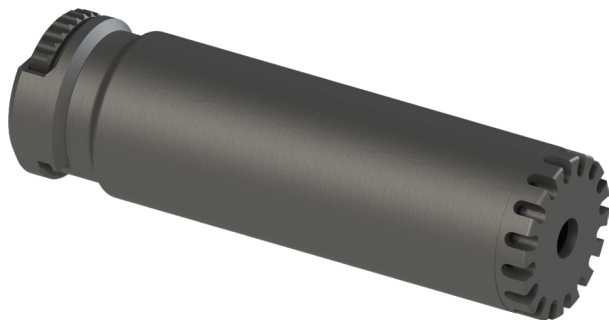

## RBS SQD Compact Kal. 9mm

Weitere Infos zum Produkt

- Kal. 9mm
- mit QD - Schnellverschluss kompatibel zu 9mm 3-Lug Schnittstelle
- 17dB A Geräuschreduktion

### Technische Daten

Bezeichnung	RBS SQD Compact Kal. 9mm
Hersteller	B&T AG - Switzerland
Artikel-Nr.	SD-123378
Anschluss	Schnellverschluss 9mm 3-Lug Schnittstelle
Kaliber	9mm
Länge	157 mm
Länge über Lauf	121 mm
Rohrdurchmesser	45 mm
Gewicht Schalldämpfer	~385 g
Material	Aluminium, Stahl
Farbe	Schwarz - Cerakote Lackierung möglich
Oberflächenbehandlung	Harteloxiert, Teniferiert QPQ
Geräuschreduktion	~ 17dB A
Lebenserwartung	min. 5.000 Schuss
Dauerfeuertauglich	90 Schuss (3x30 Schuss Magazine)
Ausstemperaturbereich für den Einsatz	-45°C...70°C

## Zubehör

Bezeichnung	Kaliber	Gewinde	Artikel-Nr.	Bild
3-Lug Adapter	9mm	1/2"-28 UNEF	BT-122506	

Andere Gewindegrößen auf Anfrage verfügbar.

Alle Rechte vorbehalten. Die angegebenen Daten dienen allein der Produktbeschreibung und sind nicht als zugesicherte Eigenschaften im rechtlichen Sinne zu verstehen. Die Angaben entbinden den Anwender nicht von eigenen Beurteilungen und Prüfungen. Auf Grund kontinuierlicher Verbesserungen der Produkte sind Änderungen der in diesem Datenblatt gemachten Produktspezifikationen vorbehalten.