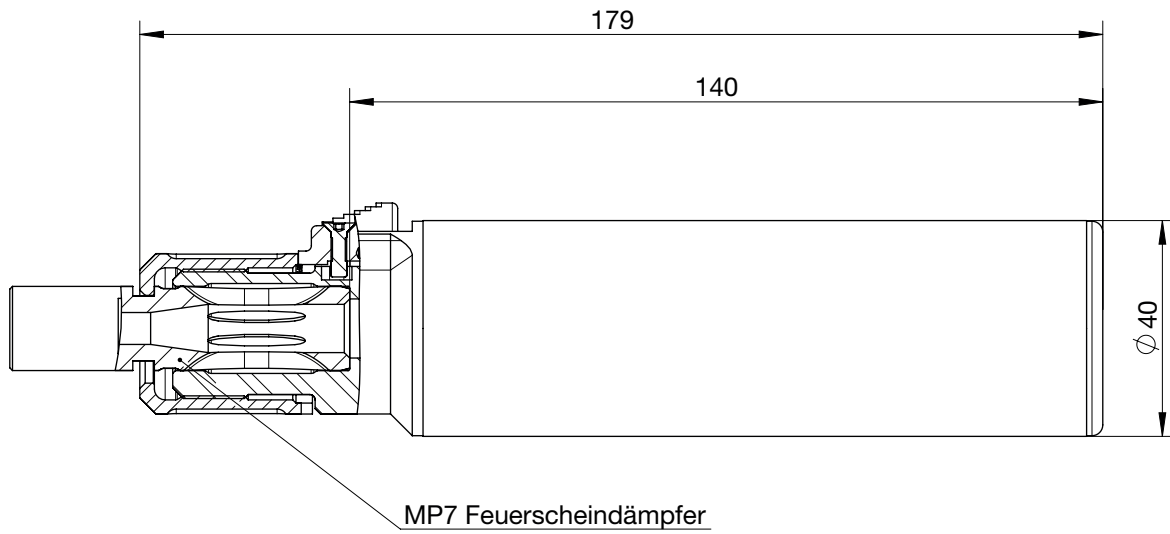

Rotex-LMX Kal. 4.6 mm x 30

Weitere Infos zum Produkt

- mit QD - Schnellverschluss
- Kal. 4.6 mm x 30
- passend zu HK MP7
- 37dB A Geräuschreduktion

Technische Daten

Bezeichnung	Rotex-LMX
Hersteller	B&T AG - Switzerland
Artikel-Nr.	SD-123198
Anschluss	QD - Schnellverschluss
Kaliber	4.6mm x 30
Länge	179 mm
Länge über Lauf	140 mm
Rohrdurchmesser	40 mm
Gewicht Schalldämpfer	340 g
Material	Aluminium, Stahl
Farbe	Schwarz / Cerakote Lackierung auf Wunsch
Oberflächenbehandlung	Harteloxiert, Teniferiert QPQ
Geräuschreduktion	~37 dB A
Lebenserwartung	min. 5.000 Schuss
Dauerfeuertauglich	Ja
Aussentemperaturbereich für den Einsatz:	-45°C...70°C

Abmessungen

Alle Rechte vorbehalten. Die angegebenen Daten dienen allein der Produktbeschreibung und sind nicht als zugesicherte Eigenschaften im rechtlichen Sinne zu verstehen. Die Angaben entbinden den Anwender nicht von eigenen Beurteilungen und Prüfungen. Auf Grund kontinuierlicher Verbesserungen der Produkte sind Änderungen der in diesem Datenblatt gemachten Produktspezifikationen vorbehalten.