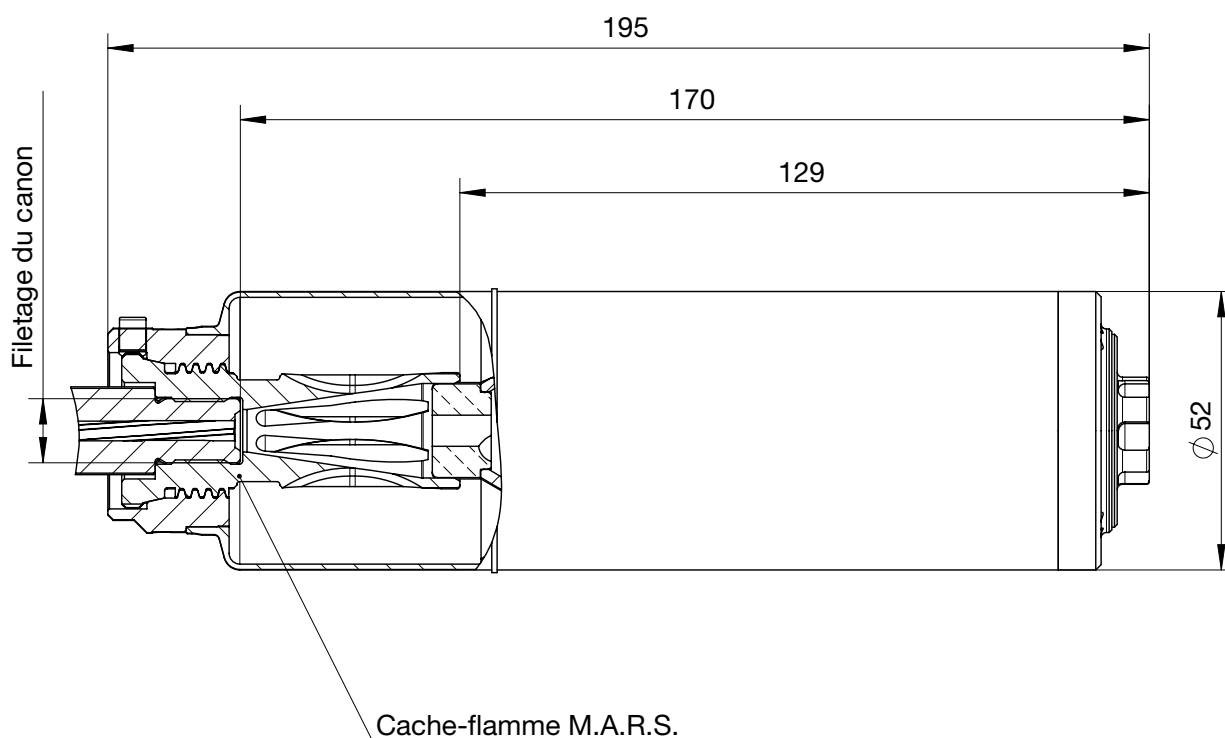

RBS QDM Cal. 5.56/.223

Plus d'info sur le produit

- Cal. 5.56/.223
- Montage rapide QD compatible avec cache-flamme M.A.R.S.
- 30 dB A de réduction sonore

Données techniques

Description	RBS QDM 5.56/.223
Fabricant	B&T AG - Suisse
N° d'article	SD-123310
Montage	Montage rapide sur frein de bouche M.A.R.S.
Calibre	5.56x45/.223 Remington
Longueur	195 mm
Longueur après canon	129 mm
Diamètre du tube	52 mm
Poids du réducteur de son	~550 g
Matériau	Acier inoxydable, acier
Couleur	Noir/Gris - Couleurs CERAKOTE sur demande
Traitement de surface	Téniféré, traitement QPQ
Réduction sonore	~ 30dB A
Augmentation de la cadence	~ 6%
Durée de vie	Min. 5.000 coups
Tir en rafale	Oui
Température d'emploi	-45°C...70°C

Dimensions

Accessoires

Description	Calibre	Filetage	N° d'article	Illustration
Cache-flamme M.A.R.S.	5.56 mm/ 223 Rem.	1/2"-28 UNEF	SD-122371	
		M15x1	SD-122420	
Compensateur M.A.R.S.	5.56 mm/ 223 Rem.	1/2"-28 UNEF	SD-122595	