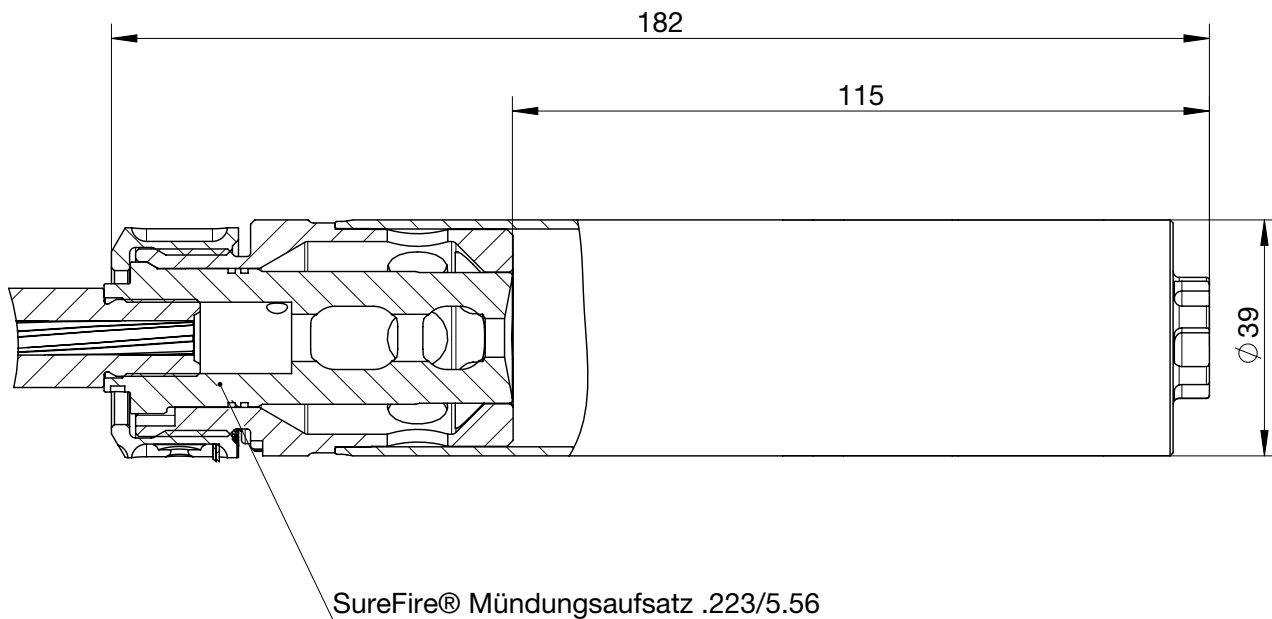

## Rotex-IIA® SureFire® Kal. 5.56/.223

Weitere Infos zum Produkt

- mit QD - Schnellverschluss kompatibel zu SureFire® Mündungsaufsätzen
- 33dB A Geräuschreduktion
- Thermax/Inconel Blenden

### Technische Daten

Bezeichnung	Rotex-IIA® Kal. 5.56/.223 SureFire®
Hersteller	B&T AG - Schweiz
Artikel-Nr.	SD-123604
Anschluss	Schnellverschluss SureFire® Mündungsaufsätze
Kaliber	5.56x45/.223 Remington
Länge	182 mm
Länge über Lauf	115 mm
Rohrdurchmesser	39 mm
Gewicht Schalldämpfer	~465 g
Material	Stahl, Rostfreier Stahl
Farbe	Schwarz/Grau - Cerakote Lackierung möglich
Oberflächenbehandlung	Teniferiert QPQ
Geräuschreduktion	~ 33dB A
Lebenserwartung	min. 5.000 Schuss
Dauerfeuertauglich	Ja
Ausstemperaturbereich für den Einsatz:	-45°C...70°C

## Abmessungen