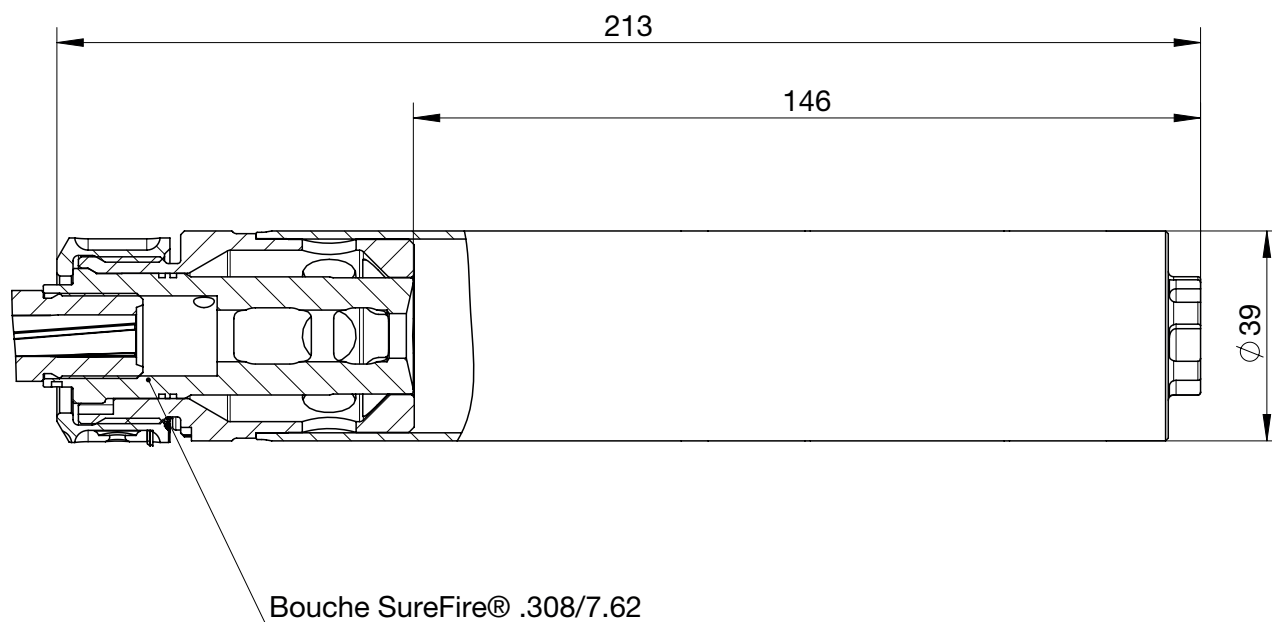

ROTEX-IIA® Surefire® Cal. 7.62/.308

Plus d'info sur le produit

- Montage rapide QD compatible avec bouches SureFire®
- 25 dB A de réduction sonore
- Baffles Thermax/Inconel

Données techniques

Description	ROTEX-IIA® Cal. 5.56/.308 Surefire®
Fabricant	B&T AG - Suisse
N° d'article	SD-123609
Montage	Montage rapide bouches Surefire®
Calibre	7.62x51/.308 Winchester
Longueur	213 mm
Longueur après canon	146 mm
Diamètre du tube	39 mm
Poids du réducteur de son	~510 g
Matériau	Acier inoxydable, acier
Couleur	Noir/Gris - Couleurs CERAKOTE sur demande
Traitement de surface	Téniféré, traitement QPQ
Réduction sonore	~ 25dB A
Durée de vie	Min. 5.000 coups
Tir en rafale	Oui
Température d'emploi	-45°C...70°C

Dimensions

Bouches compatible avec Surefire®

Description	Type	Illustration
Compensateur	SFMB-762	
Cache-flamme	SF3P-762	
Warcomp	Warcomp-762	

Tous droits réservés. Les données fournies sont uniquement fournies à des fins de description du produit et ne doivent pas être considérées comme des propriétés garanties au sens juridique du terme. Les informations ne libèrent pas l'utilisateur de ses propres évaluations et tests. En raison de l'amélioration continue des produits, les spécifications du produit contenues dans ce fiche technique sont sujettes à modification.