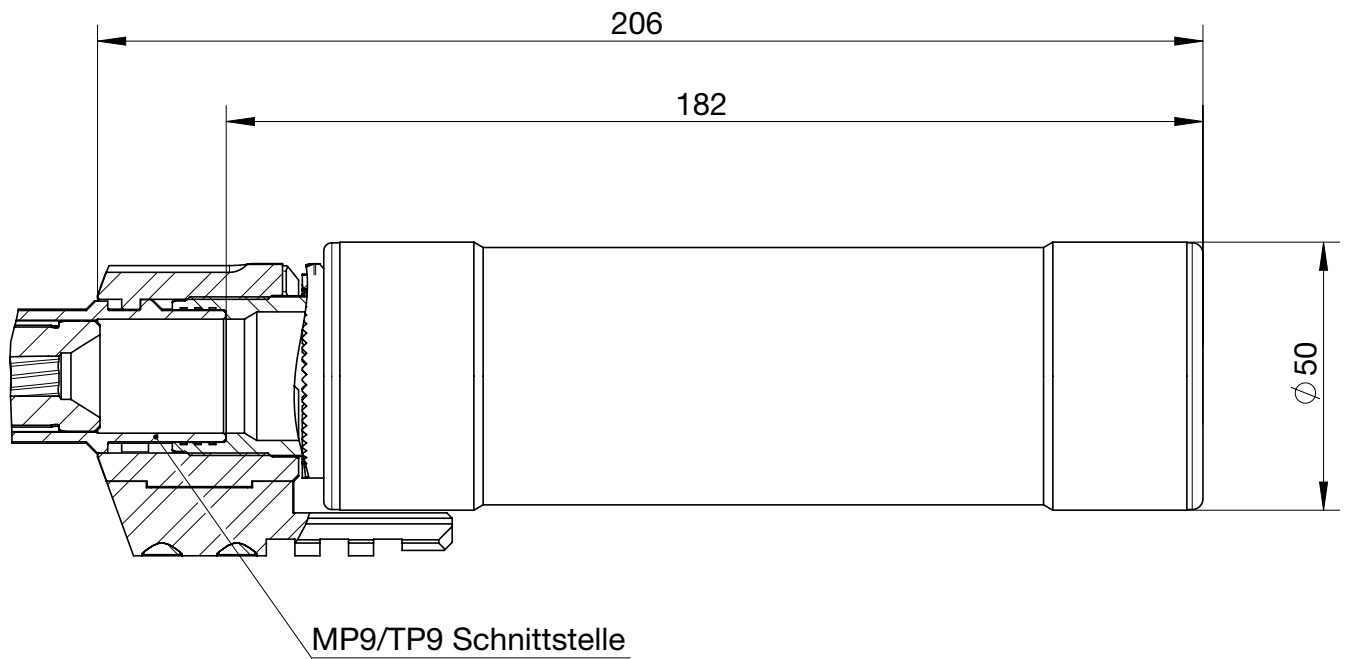

QD MP9/TP9 Kal. 9mm

Weitere Infos zum Produkt

- Kal. 9mm
- mit QD - Schnellverschluss kompatibel zu MP9/TP9 Schnittstelle
- 33dB A Geräuschreduktion

Technische Daten

Bezeichnung	QD MP9/TP9 Kal. 9mm
Hersteller	B&T AG - Switzerland
Artikel-Nr.	SD-988400
Anschluss	Schnellverschluss MP9/TP9 Schnittstelle
Kaliber	9mm
Länge	206 mm
Länge über Lauf	182 mm
Rohrdurchmesser	50 mm
Gewicht Schalldämpfer	~435 g
Material	Aluminium, Stahl
Farbe	Schwarz - Cerakote Lackierung möglich
Oberflächenbehandlung	Harteloxiert, Teniferiert QPQ
Geräuschreduktion	~ 33dB A
Lebenserwartung	min. 5.000 Schuss
Dauerfeuertauglich	90 Schuss (3x30 Schuss Magazine)
Ausstemperaturbereich für den Einsatz	-45°C...70°C

Abmessungen

Alle Rechte vorbehalten. Die angegebenen Daten dienen allein der Produktbeschreibung und sind nicht als zugesicherte Eigenschaften im rechtlichen Sinne zu verstehen. Die Angaben entbinden den Anwender nicht von eigenen Beurteilungen und Prüfungen. Auf Grund kontinuierlicher Verbesserungen der Produkte sind Änderungen der in diesem Datenblatt gemachten Produktspezifikationen vorbehalten.